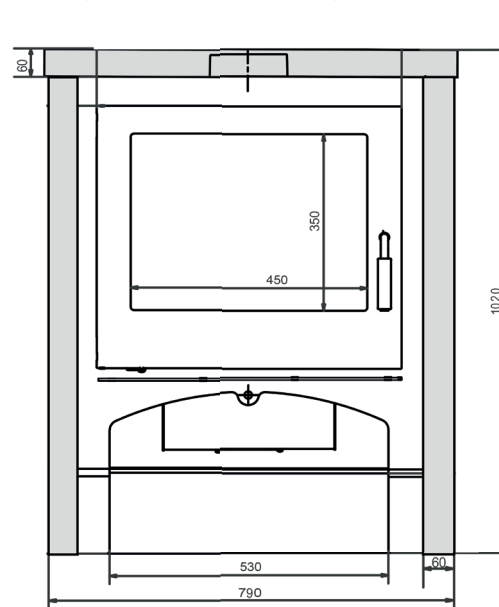

Cottage Stål

Nedan Cottage stål utan vedfack

Nedan Cottage stål vedfack 16 cm

Nedan Cottage stål vedfack 32 cm

Cottage Täljsten

Täljsten finns bara i en höjd.

Mått Cottage stål & täljsten