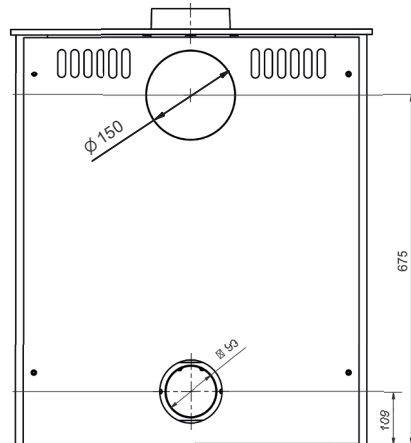

Cottage Stål

Nedan Cottage stål utan vedfack

Nedan Cottage stål vedfack 16 cm

Nedan Cottage stål vedfack 32 cm

Cottage Täljsten

Täljsten finns bara i en höjd.

Mått Cottage stål & täljsten