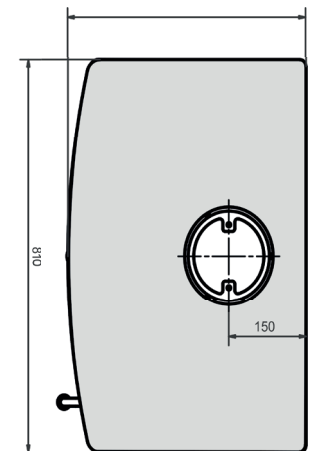

Cottage Stål

Nedan Cottage stål utan vedfack

Nedan Cottage stål vedfack 16 cm

Nedan Cottage stål vedfack 32 cm

Cottage Täljsten

Täljsten finns bara i en höjd.

Mått Cottage stål & täljsten