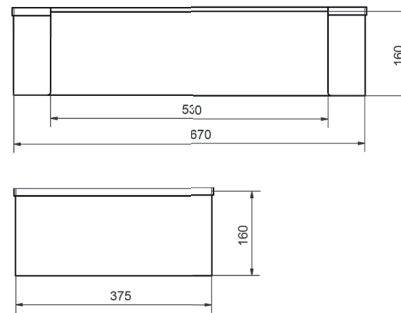

Cottage Stål

Nedan Cottage stål utan vedfack

Nedan Cottage stål vedfack 16 cm

Nedan Cottage stål vedfack 32 cm

Cottage Täljsten

Täljsten finns bara i en höjd.

Mått Cottage stål & täljsten