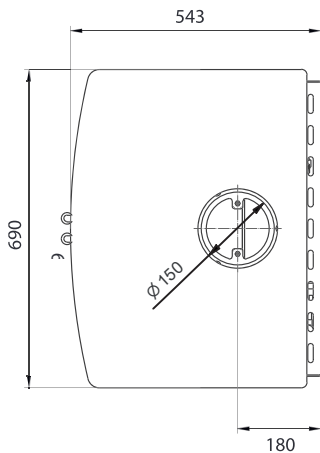

Cottage Stål

Nedan Cottage stål utan vedfack

Nedan Cottage stål vedfack 16 cm

Nedan Cottage stål vedfack 32 cm

Cottage Täljsten

Täljsten finns bara i en höjd.

Mått Cottage stål & täljsten