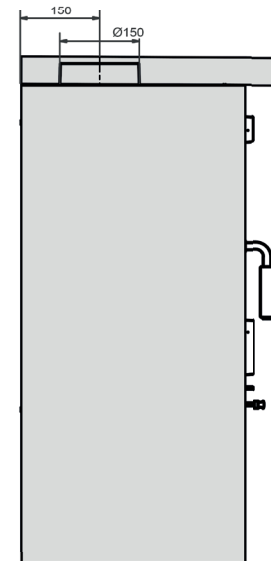

Cottage Stål

Nedan Cottage stål utan vedfack

Nedan Cottage stål vedfack 16 cm

Nedan Cottage stål vedfack 32 cm

Cottage Täljsten

Täljsten finns bara i en höjd.

Mått Cottage stål & täljsten