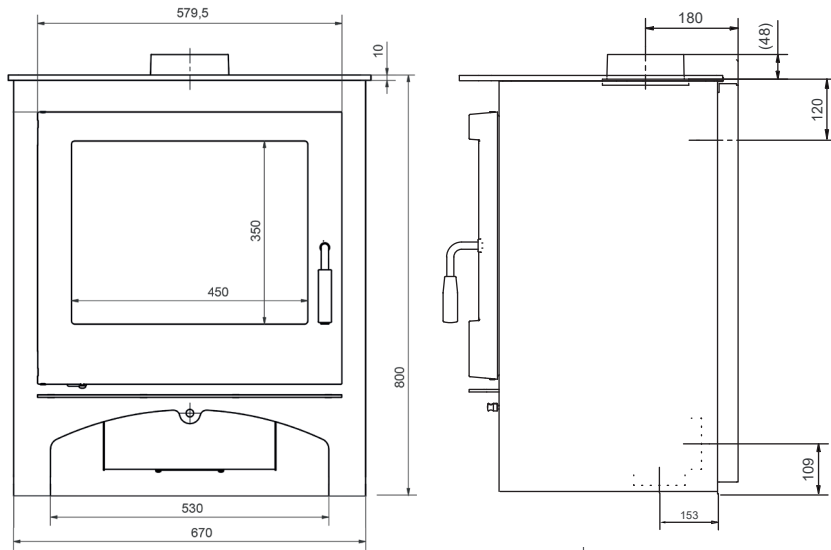

Cottage Stål

Nedan Cottage stål utan vedfack

Nedan Cottage stål vedfack 16 cm

Nedan Cottage stål vedfack 32 cm

Cottage Täljsten

Täljsten finns bara i en höjd.

Mått Cottage stål & täljsten