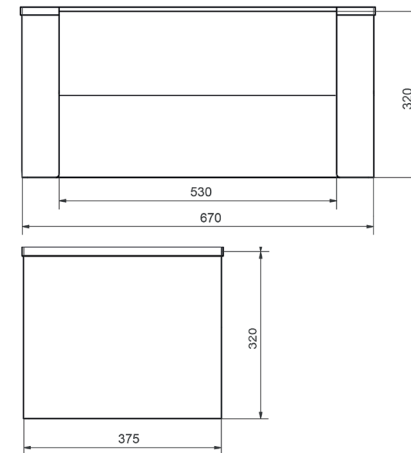

Cottage Stål

Nedan Cottage stål utan vedfack

Nedan Cottage stål vedfack 16 cm

Nedan Cottage stål vedfack 32 cm

Cottage Täljsten

Täljsten finns bara i en höjd.

Mått Cottage stål & täljsten