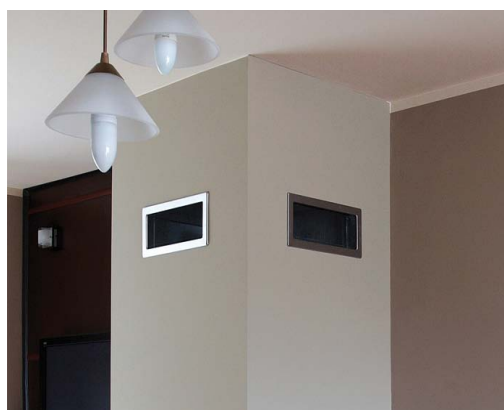

Luftgaller

Luftgaller i modernt utförande

*Luftgaller med en modern design.
Skapar ett snyggt och modernt utse-
ende kring er inmurade kamin. Finns
i flera olika utföranden och storlekar.*

Färger och storlekar

Luftgaller vinkel 77x55x6 - kulör Vit

luftgaller rak modell, kulör grå finns i bredder på 20, 40, 60, 80 och 100 cm samt med höjd 6 cm eller 9cm.

Design

Våra luftgaller passar i de flesta hem. En modern design och unik konstruktion ger ett luftgaller som passar bra i de flesta hem.

Fördelar

Många olika modeller att välja mellan. Ytan är målad med pulverfärg som eliminerar risken för sprickor och är resistent mot hög värme.

Luftgaller rak modell stl 6 x100 - vit.

Luftgaller stl 11x32 liggande modell.