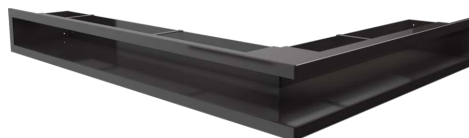

Fördelar

Många olika modeller att välja mellan. Ytan är målad med pulverfärg som eliminerar risken för sprickor och är resistent mot hög värme.

Luftgaller rak modell stl 6 x100 - vit.

Luftgaller stl 11x32 liggande modell.

Luftgaller 11x17 - svart

Luftgaller 11x17 - grå (graphite)

Luftgaller 11x17 - vit

Luftgaller ovan med tillhörande låda.
Finns i dessa storlekar.

11x11, 11x17, 11x24, 11x32, 11x42,
17x17, 17x30, 17x37, 17x49, 22x22,
22x30, 22x37, 22x45

Luftgaller vinkel 77x55x9 (600 cm²)

Luftgaller standard monteras i konsoll och finns
i tretton olika storlekar samt tre färger.

Moderna luftgaller vid rak montering. Finns i tio
olika storlekar samt tre färger.