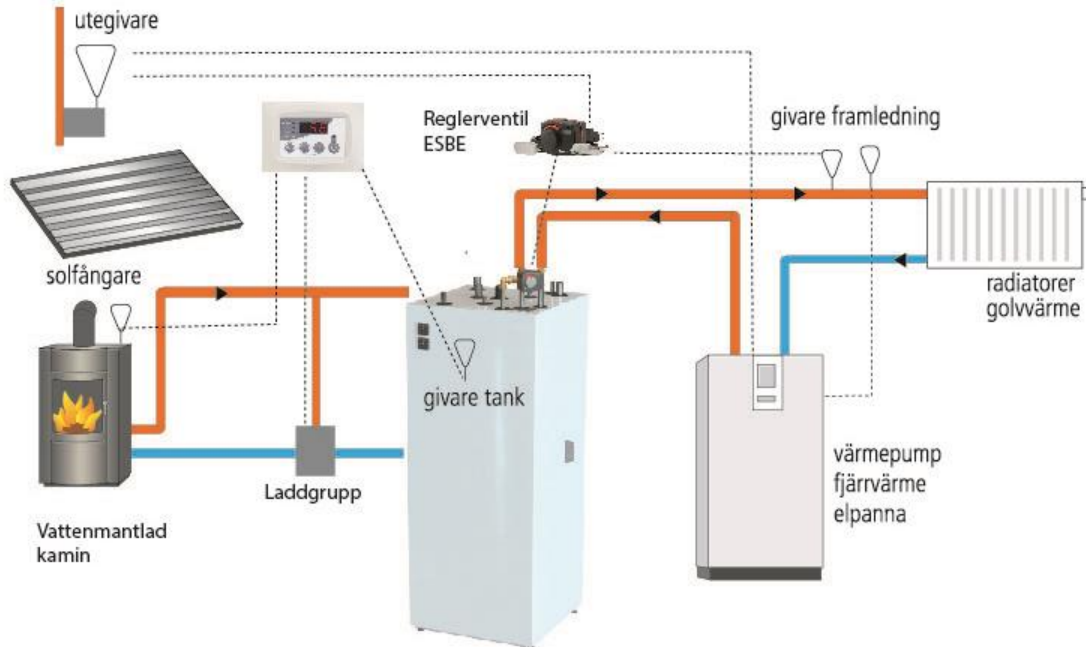

INLEDNING

Offerten avser ett mindre system för att göra ert befintliga system flexibelt. Ger en lägre driftskostnad, mer tappvarmvatten och vid nödströmanläggning kan ni hålla igång både värme och tappvarmvatten vid strömavbrott.

SYSTEMLÖSNING

Nordic Multiflex

Nordic Multiflex är en dockningstank med en egen styrning som passar till alla vattenburna värmesystem som t.ex. bergvärmepump, frånluftsvärmepump, fjärrvärme osv. Den är enkelt att installera när ni vill komplettera med andra värmekällor som t ex. solfångare eller en vattenmantlad braskamin.

När energi laddas från kamin eller solfångare nyttjas den energin i första hand till både värmesystemet och tappvarmvatten.

Vattenmantlad kamin Lucy 16

Med en vattenmantlad braskamin fördelar man värmen till hela huset och till tappvarmvattnet, man får bättre komfort i huset och det ger dig möjlighet att elda längre än med en vanlig kamin utan att det blir för varmt i det rummet som kaminen står i. På så sätt har du möjlighet att påverka dina energikostnader till ett minimum även under de kalla vintermånaderna.