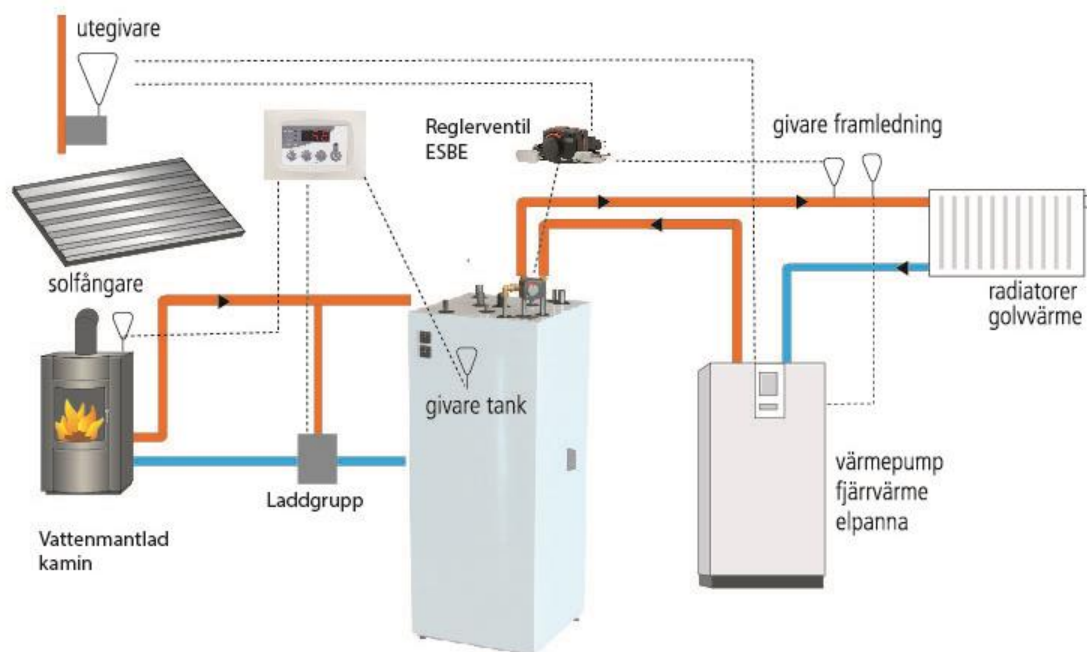

## INLEDNING

Offerten avser ett mindre system för att göra ert befintliga system flexibelt. Ger en lägre driftskostnad, mer tappvarmvatten och vid nödströmanläggning kan ni hålla igång både värme och tappvarmvatten vid strömavbrott.

### Nordic Multiflex

Nordic Multiflex är en dockningstank med en egen styrning som passar till alla vattenburna värmesystem som t.ex. bergvärmepump, frånluftsvärmepump, fjärrvärme osv. Den är enkelt att installera när ni vill komplettera med andra värmekällor som t ex. solfångare eller en vattenmantlad braskamin.

När energi laddas från kamin eller solfångare nyttjas den energin i första hand till både värmesystemet och tappvarmvatten.